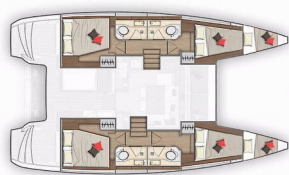

LAGOON 40

You (2022)

Allure Navis D.O.O. • Antuna Branka Šimića 33 • 21000 Split • Croatia

Phone: +385 95 502 0094

Phone 2: +385 99 844 2210

E-mail: info@allure-navis.com

Web: www.allure-navis.com

Yacht Base	Marina Kornati, Biograd, Croazia
Yacht ID	1463
Yacht Brands	Lagoon
Yacht Name	You
Production Year	2022
Length	39 Ft
Cabins	4 + 2
Berths	8 + 2 + 2
WC/Shower	4

CUCINA: Acqua calda, Congelatore

ELETTRAUTO YACHT: Aria condizionata, Batteria, Carica batterie, Generatore, Prolunga per corrente 220 V, Riscaldamento

INTERIOR: Foldable table, WC elettrici

L'INTRATTENIMENTO: Casse in pozzetto, LCD TV, Radio CD player, USB, AUX input