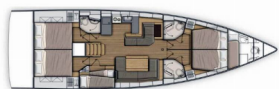

Allure Navis D.O.O. • Antuna Branka Šimića 33 • 21000 Split • Croatia

Phone: +385 95 502 0094

Phone 2: +385 99 844 2210

E-mail: info@allure-navis.com

Web: www.allure-navis.com