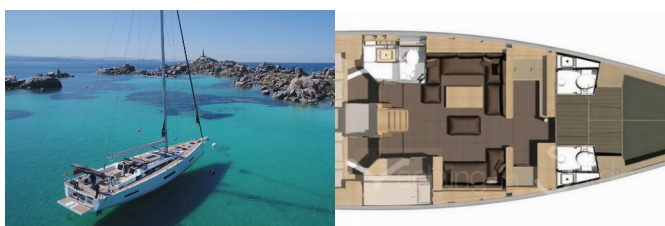

Yacht Base	Marina Di Portisco, Italia
Yacht ID	2435
Yacht Brands	Dufour
Yacht Name	Nakupenda
Production Year	2019
Length	56 Ft
Cabins	5 + 1
Berths	10 + 1
WC/Shower	3 + 1

ATTREZZATURE DI COPERTA: Ancora, Ancora con catena, Barbecue, Di sollevamento idraulico Plancetta, Passerella, Teak deck, Tender

INTERIOR: WC elettrici

L'INTRATTENIMENTO: Radio, TV, Underwater lights, Wi-Fi Internet

NAVIGAZIONE: Elica di poppa, Elica di prua, GPS plotter cartografico - Pozzetto

VELE: Winch elettrico

PRICE AND AVAILABILITY