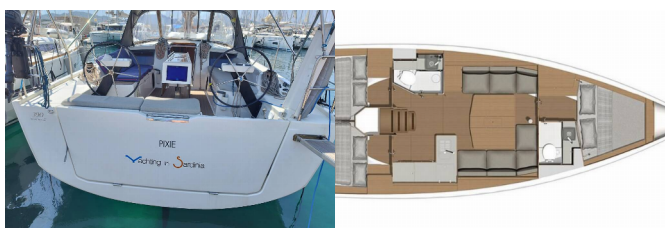

DUFOUR 390

Pixie (2019)

Allure Navis D.O.O. • Antuna Branka Šimića 33 • 21000 Split • Croatia

Phone: +385 95 502 0094

Phone 2: +385 99 844 2210

E-mail: info@allure-navis.com

Web: www.allure-navis.com

Yacht Base	Marina Di Portisco, Italia
Yacht ID	2441
Yacht Brands	Dufour
Yacht Name	Pixie
Production Year	2019
Length	39 Ft
Cabins	3
Berths	6
WC/Shower	2

ELETTRAUTO YACHT: Carica batterie, Inverter, Pannelli solari, Service batteries

INTERIOR: WC elettrici

L'INTRATTENIMENTO: Radio, Underwater lights, Wi-Fi Internet

NAVIGAZIONE: Elica di prua, GPS plotter cartografico - Pozzetto