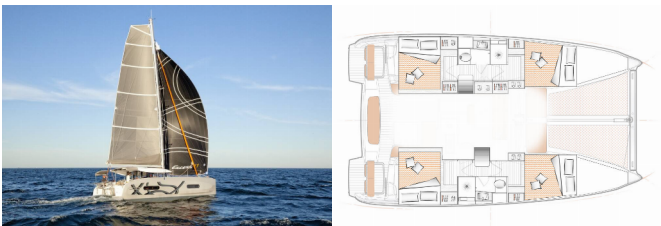

<b>Yacht Base</b>	Marina Tehnomont Veruda, Pula, Croazia
<b>Yacht ID</b>	3252
<b>Yacht Brands</b>	Excess
<b>Yacht Name</b>	Mint Cooler V
<b>Production Year</b>	2024
<b>Length</b>	37 Ft
<b>Cabins</b>	4 + 2
<b>Berths</b>	8 + 2
<b>Max Persons</b>	10
<b>WC/Shower</b>	2