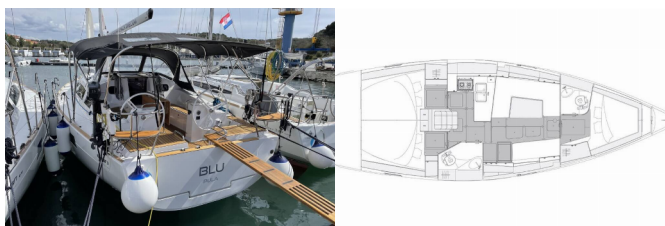

Yacht Base	Marina Tehnomont Veruda, Pula, Croazia
Yacht ID	3516
Yacht Brands	Elan Marine
Yacht Name	Blu
Production Year	2020
Length	39 Ft
Cabins	3
Berths	6 + 2
WC/Shower	2

ATTREZZATURE DI COPERTA: Ancora Delta, Barbecue, Doccetta esterna, Frigorifero a pozzetto, LED luci esterne ambience, Paraspruzzi, Piattaforma da bagno, Tavolo pozzetto, Tentalino, Tender, Varricello Salpancore