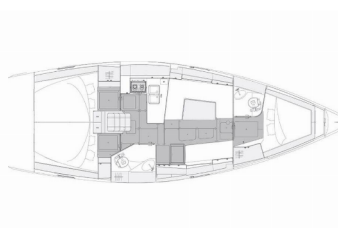

Web: [www.allure-navis.com](http://www.allure-navis.com)

<b>Yacht Base</b>	Marina Kremik, Primosten, Croazia
<b>Yacht ID</b>	3518
<b>Yacht Brands</b>	Elan Marine
<b>Yacht Name</b>	Estela
<b>Production Year</b>	2020
<b>Length</b>	39 Ft
<b>Cabins</b>	3
<b>Berths</b>	6 + 2
<b>WC/Shower</b>	2