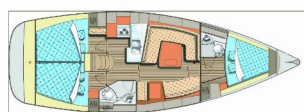

Yacht Base	Pula, Marina Polesana, Croazia
Yacht ID	3521
Yacht Brands	Elan Marine
Yacht Name	Janina
Production Year	2019
Length	39 Ft
Cabins	3
Berths	6 + 2
WC/Shower	2

ATTREZZATURE DI COPERTA: Ancora Delta, Doccetta esterna, LED luci esterne ambiane, Paraspruzzi, Piattaforma da bagno, Tavolo pozzetto, Tendalino, Tender, Varricello Salpancore