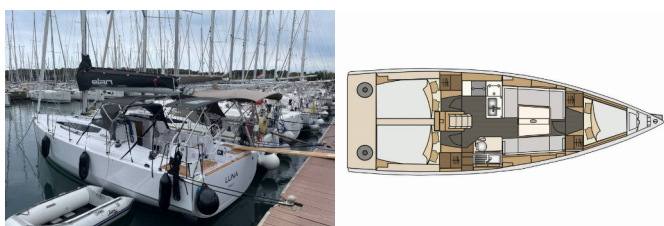

<b>Yacht Base</b>	Marina Tehnomont Veruda, Pula, Croazia
<b>Yacht ID</b>	3522
<b>Yacht Brands</b>	Elan Marine
<b>Yacht Name</b>	Luna
<b>Production Year</b>	2023
<b>Length</b>	35 Ft
<b>Cabins</b>	3
<b>Berths</b>	6 + 2
<b>WC/Shower</b>	1