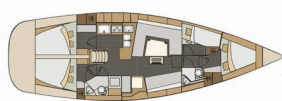

Yacht Base	Pula, Marina Polesana, Croazia
Yacht ID	3556
Yacht Brands	Elan Marine
Yacht Name	Tightrope
Production Year	2017
Length	45 Ft
Cabins	4
Berths	8 + 2
WC/Shower	2

ATTREZZATURE DI COPERTA: Doccetta esterna, Paraspruzzi, Piattaforma da bagno, Tavolo pozzetto, Tendalino, Tender, Varricello Salpancore