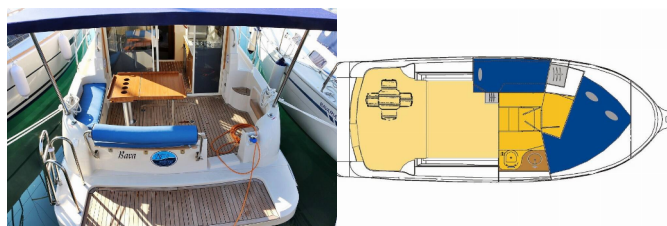

VEKTOR 950

Bava (2015)

Allure Navis D.O.O. • Antuna Branka Šimića 33 • 21000 Split • Croatia

Phone: +385 95 502 0094

Phone 2: +385 99 844 2210

E-mail: info@allure-navis.com

Web: www.allure-navis.com

ATTREZZATURE DI COPERTA: Doccetta esterna, Tavolo pozzetto, Tender, Varricello Salpancore

COMFORT: Cuscini per pozzetto

CUCINA: Frigorifero

ELETTRAUTO YACHT: Pannelli solari

L'INTRATTENIMENTO: Lettore CD

NAVIGAZIONE: Elica di prua, GPS chart plotter

SICUREZZA: Radio VHF

Yacht Base	Sukosan, D-Marin Dalmacija Marina, Croazia
Yacht ID	3798
Yacht Brands	SAS - Vektor
Yacht Name	Bava
Production Year	2015
Length	31 Ft
Cabins	2
Berths	4 + 1
WC/Shower	1