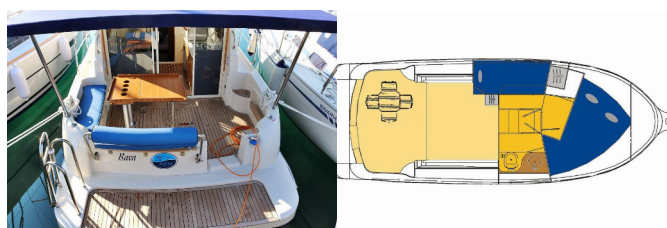

VEKTOR 950

Bava (2015)

Allure Navis D.O.O. • Antuna Branka Šimića 33 • 21000 Split • Croatia

Phone: +385 95 502 0094

Phone 2: +385 99 844 2210

E-mail: info@allure-navis.com

Web: www.allure-navis.com

ATTREZZATURE DI COPERTA: Doccetta esterna, Tavolo pozzetto, Tender, Varricello Salpancore

COMFORT: Cuscini per pozzetto

CUCINA: Frigorifero

ELETTRAUTO YACHT: Pannelli solari

L'INTRATTENIMENTO: Lettore CD

NAVIGAZIONE: Elica di prua, GPS chart plotter

SICUREZZA: Radio VHF

Yacht Base	Sukosan, D-Marin Dalmacija Marina, Croazia
Yacht ID	3798
Yacht Brands	SAS - Vektor
Yacht Name	Bava
Production Year	2015
Length	31 Ft
Cabins	2
Berths	4 + 1
WC/Shower	1