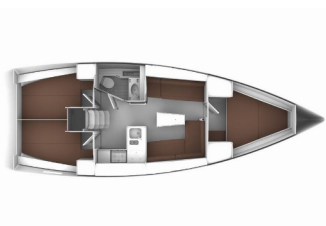

<b>Yacht Base</b>	Marina Vrsar, Croazia
<b>Yacht ID</b>	3888
<b>Yacht Brands</b>	Bavaria
<b>Yacht Name</b>	Lilli
<b>Production Year</b>	2017
<b>Length</b>	37 Ft
<b>Cabins</b>	3
<b>Berths</b>	6
<b>WC/Shower</b>	1