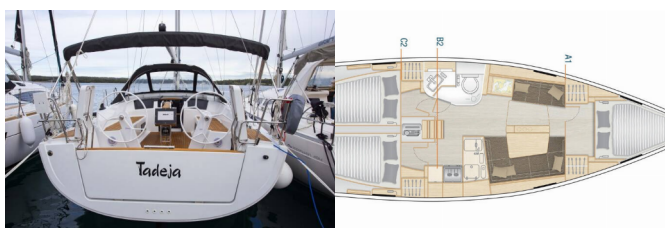

HANSE 388

Tadeja (2019)

Allure Navis D.O.O. • Antuna Branka Šimića 33 • 21000 Split • Croatia

Phone: +385 95 502 0094

Phone 2: +385 99 844 2210

E-mail: info@allure-navis.com

Web: www.allure-navis.com

ELETTRAUTO YACHT: Riscaldamento

L'INTRATTENIMENTO: TV

NAVIGAZIONE: Elica di prua

Yacht Base	ACI Marina Pula, Croazia
Yacht ID	4039
Yacht Brands	Hanse Yachts
Yacht Name	Tadeja
Production Year	2019
Length	37 Ft
Cabins	3
Berths	6 + 3
Max Persons	9
WC/Shower	1