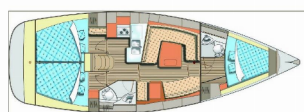

<b>Yacht Base</b>	Pula, Marina Polesana, Croazia
<b>Yacht ID</b>	4070
<b>Yacht Brands</b>	Elan Marine
<b>Yacht Name</b>	Janina
<b>Production Year</b>	2019
<b>Length</b>	39 Ft
<b>Cabins</b>	3
<b>Berths</b>	6 + 2
<b>WC/Shower</b>	2