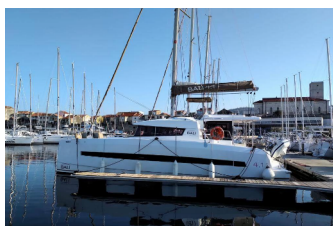

Web: [www.allure-navis.com](http://www.allure-navis.com)

<b>Yacht Base</b>	Marina Tehnomont Veruda, Pula, Croazia
<b>Yacht ID</b>	41
<b>Yacht Brands</b>	Catana
<b>Yacht Name</b>	Testa
<b>Production Year</b>	2019
<b>Length</b>	41 Ft
<b>Cabins</b>	4 + 1
<b>Berths</b>	8 + 2 + 1
<b>Max Persons</b>	11
<b>WC/Shower</b>	3