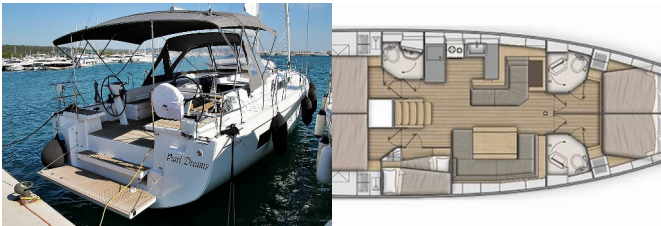

ATTREZZATURE DI COPERTA: Doccetta esterna, Paraspruzzi, Tavolo pozzetto, Tentalino, Tender, Varricello Salpancore

CUCINA: Frigorifero

L'INTRATTENIMENTO: Radio CD mp3 player

NAVIGAZIONE: Autopilota, Elica di prua, GPS plotter cartografico - Pozzetto, Stazione del Vento/Anemometro

SICUREZZA: Radio VHF

Yacht Base	Sukosan, D-Marin Dalmacija Marina, Croazia
Yacht ID	4191
Yacht Brands	Beneteau
Yacht Name	Pearl Dreams
Production Year	2020
Length	52 Ft
Cabins	5 + 1
Berths	10 + 2
WC/Shower	3