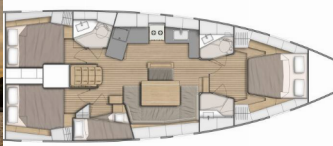

OCEANIS 46.1 - layout
4 CABINS & 2 HEADS

Yacht Base	Pula, ACI Marina Pomer, Croazia
Yacht ID	4234
Yacht Brands	Beneteau
Yacht Name	Nalu
Production Year	2020
Length	48 Ft
Cabins	4
Berths	8 + 2
Max Persons	10
WC/Shower	2

ATTREZZATURE DI COPERTA: Ancora contametri, Barca gancio (mezzomarinaio), Davit, Doccetta esterna, Motore fuoribordo, Panchetta, Parabordi, Paraspruzzi, Passerella, Piattaforma da bagno, Pompa di sentina - Manuale, Tavolo pozzetto, Teak seats in cockpit, Tendalino, Tender, Varricello Salpancore

COMFORT: Asciugamani, Biancheria da letto, Cuscini per pozzetto, Zanzariere

CUCINA: Acqua calda, Bombole del gas, Congelatore, Fornello, Forno, Frigorifero, Ice box, Pompa acqua, Utensili da cucina

ELETTRAUTO YACHT: Carica batterie, Pannelli solari, Pompa di sentina - Electric, Prolunga per corrente 220 V, Riscaldamento, Service batteries, USB sockets

INTERIOR: Electric fans in cabins, Luci interne a LED

L'INTRATTENIMENTO: Altoparlanti interni, Casse in pozzetto, Fusion radio, Stand up paddle (SUP) - FREE, TV, Wi-Fi Internet

NAVIGAZIONE: Autopilota, Binocolo, Carte nautiche, Compass, Elica di prua, GPS plotter cartografico - Pozzetto, Portolano, Stazione del Vento/Anemometro

SICUREZZA: Buoyant smoke signal, Estintore, Fuoco accetta, Giubbotti di salvataggio, Imbracatura di sicurezza (cinture di sicurezza), Kit di pronto soccorso (farmacia), Nebbia corno, Radio VHF, Rettungsinsel, Segnali di soccorso, Serbatoio nero

VELE: Electric halyard winch, Lazy bag, Lazy jacks