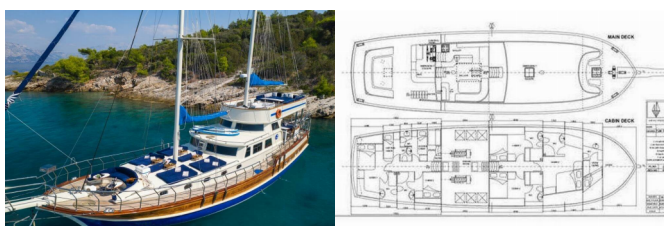

<b>Yacht Base</b>	Split Harbour, Croazia
<b>Yacht ID</b>	4294
<b>Yacht Brands</b>	Custom Made
<b>Yacht Name</b>	Saint Luca
<b>Production Year</b>	2019
<b>Length</b>	95 Ft
<b>Cabins</b>	5
<b>Berths</b>	10
<b>WC/Shower</b>	5

**ATTREZZATURE DI COPERTA:** Doccetta esterna, Tender

**COMFORT:** Asciugamani, Asciugamani da spiaggia, Biancheria da letto, Dom materassi

**ELETTRAUTO YACHT:** Aria condizionata, Generatore, Presa di corrente 220V, 24 V