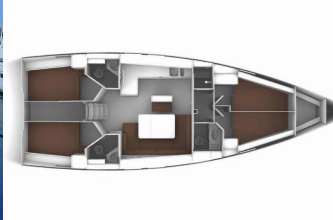

Yacht Base	Marina Tehnomont Veruda, Pula, Croazia
Yacht ID	4421
Yacht Brands	Bavaria
Yacht Name	Panda IV
Production Year	2022
Length	47 Ft
Cabins	4
Berths	8 + 1
Max Persons	10
WC/Shower	3

ATTREZZATURE DI COPERTA: Ancora galleggiante, Ancora principale, Ausiliari di ancoraggio (Riserva di ancoraggio, ancora di rispetto), Barca gancio (mezzomarinaio), Canna d'acqua, Cime di ormeggio, Deck pennello (spazzalone), Dinghy pompa (pompa aria), Doccetta esterna, Impeller, V-belt, oilfilter, Manovelle per winch, Panchetta, Parabordi, Paraspruzzi, Passerella, Piattaforma da bagno, Pompa di sentina - Manuale, Porta laterale per l'imbarco, Round fender, Scaletta per risalita, Secchio di plastica, Springline, Spugna, Tanica per gasolio, Tavolo esterno con la luce, Teak pozzetto, Tendalino, Tender, Varricello Salpancore