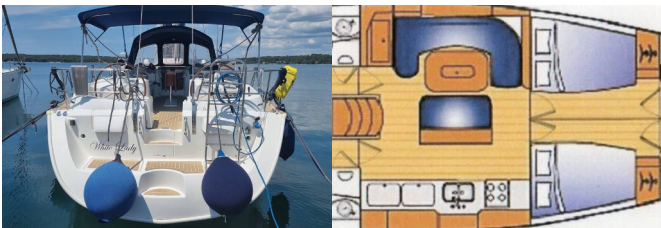

Web: [www.allure-navis.com](http://www.allure-navis.com)

<b>Yacht Base</b>	ACI Marina Pula, Croazia
<b>Yacht ID</b>	4499
<b>Yacht Brands</b>	Beneteau
<b>Yacht Name</b>	White Lady
<b>Production Year</b>	2005
<b>Length</b>	51 Ft
<b>Cabins</b>	4 + 1
<b>Berths</b>	8 + 2 + 1
<b>WC/Shower</b>	4