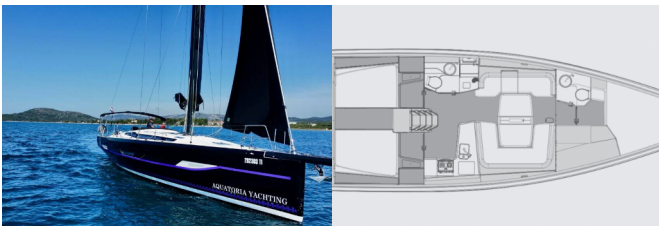

ELAN E6

Black Panther (2023)

Allure Navis D.O.O. • Antuna Branka Šimića 33 • 21000 Split • Croatia

Phone: +385 95 502 0094

Phone 2: +385 99 844 2210

E-mail: info@allure-navis.com

Web: www.allure-navis.com

Yacht Base	Marina Pirovac, Croazia
Yacht ID	4567
Yacht Brands	Elan Marine
Yacht Name	Black Panther
Production Year	2023
Length	50 Ft
Cabins	4
Berths	8 + 2
WC/Shower	2

ATTREZZATURE DI COPERTA: Ancora con catena, Bitte di ormeggio, Bow sail locker, Deck luci, Doccetta esterna, Manovelle per winch, Paraspruzzi, Piattaforma da bagno, Seggiola del timoniere, Tendalino, Varricello Salpancore