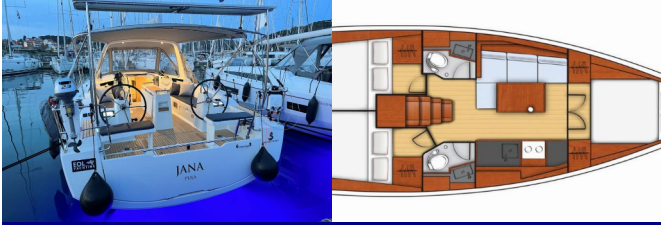

OCEANIS 38.1

Jana (2023)

Allure Navis D.O.O. • Antuna Branka Šimića 33 • 21000 Split • Croatia

Phone: +385 95 502 0094

Phone 2: +385 99 844 2210

E-mail: info@allure-navis.com

Web: www.allure-navis.com

Yacht Base	Marina Tehnomont Veruda, Pula, Croazia
Yacht ID	4604
Yacht Brands	Beneteau
Yacht Name	Jana
Production Year	2023
Length	38 Ft
Cabins	3
Berths	6 + 2
WC/Shower	2

ATTREZZATURE DI COPERTA: Ancora galleggiante, Ancora principale, Ausiliari di ancoraggio (Riserva di ancoraggio, ancora di rispetto), Barca gancio (mezzomarinaio), Canna d'acqua, Cime di ormeggio, Deck pennello (spazzalone), Dinghy pompa (pompa aria), Doccetta esterna, Impeller, V-belt, oilfilter, Manovelle per winch, Panchetta, Parabordi, Paraspruzzi, Passerella, Piattaforma da bagno, Pompa di sentina - Manuale, Porta laterale per l'imbarco, Round fender, Scaletta per risalita, Secchio di plastica, Springleine, Spugna, Tanica per gasolio, Tavolo pozzetto, Teak pozzetto, Tendalino, Tender, Varricello Salpancore

INTERIOR: Appendiabiti, Barometro, Doccia interno, Documenti della imbarcazione, Interni in rovere, Orologio, Upholstery, Yacht chiavi

L'INTRATTENIMENTO: Bluetooth player, Casse in pozzetto, FUSION sound system, mp3 player, Underwater lights, USB