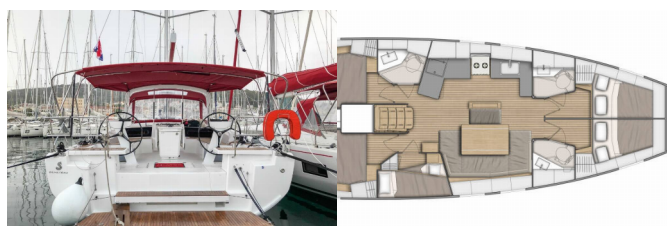

Allure Navis D.O.O. • Antuna Branka Šimića 33 • 21000 Split • Croatia

Phone: +385 95 502 0094

Phone 2: +385 99 844 2210

E-mail: info@allure-navis.com

Web: www.allure-navis.com

Yacht Base	Pula, ACI Marina Pomer, Croazia
Yacht ID	4751
Yacht Brands	Beneteau
Yacht Name	Summer Spirit
Production Year	2023
Length	48 Ft
Cabins	5
Berths	10 + 2
WC/Shower	3

ATTREZZATURE DI COPERTA: Ancora con la corda, Ausiliari di ancoraggio (Riserva di ancoraggio, ancora di rispetto), Barca gancio (mezzomarinaio), Doccetta esterna, Panchetta, Parabordi, Paraspruzzi, Passerella, Piattaforma da bagno, Pompa di sentina - Manuale, Round fender, Tavolo pozzetto, Tendalino, Tender, Varricello Salpancore

INTERIOR: WC elettrici

L'INTRATTENIMENTO: Casse in pozzetto, Hi-Fi sistema, Radio + USB

NAVIGAZIONE: Autopilota, Binocolo, Carte nautiche e nautica guida, Compass, Elica di prua, GPS plotter cartografico - Pozzetto, Log/speed instrument, Stazione del Vento/Anemometro