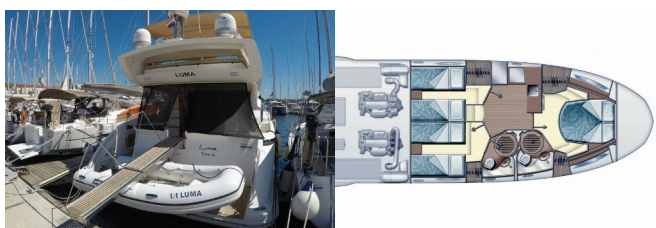

AZIMUT 47

Luma (2010)

Allure Navis D.O.O. • Antuna Branka Šimića 33 • 21000 Split • Croatia

Phone: +385 95 502 0094

Phone 2: +385 99 844 2210

E-mail: info@allure-navis.com

Web: www.allure-navis.com

ATTREZZATURE DI COPERTA: Doccetta esterna, Flybridge, Motore fuoribordo, Tavolo pozzetto, Tentalino, Tender

NAVIGAZIONE: Elica di prua, GPS chart plotter

Yacht Base	Marina Mandalina, Sibenik, Croazia
Yacht ID	4789
Yacht Brands	Azimut / Benetti Yachts
Yacht Name	Luma
Production Year	2010
Length	46 Ft
Cabins	3
Berths	6 + 2
WC/Shower	2