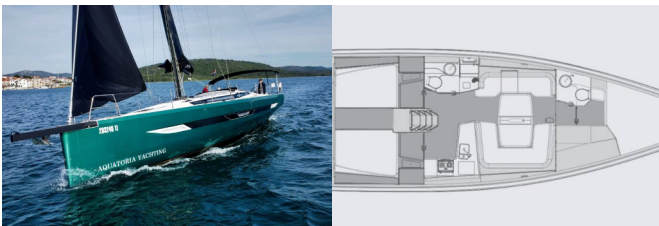

ELAN E6

Loki (2023)

Allure Navis D.O.O. • Antuna Branka Šimića 33 • 21000 Split • Croatia

Phone: +385 95 502 0094

Phone 2: +385 99 844 2210

E-mail: info@allure-navis.com

Web: www.allure-navis.com

Yacht Base	Marina Pirovac, Croazia
Yacht ID	4833
Yacht Brands	Elan Marine
Yacht Name	Loki
Production Year	2023
Length	50 Ft
Cabins	4
Berths	8 + 2
WC/Shower	2

ATTREZZATURE DI COPERTA: Ancora con catena, Bitte di ormeggio, Bow sail locker, Deck luci, Doccetta esterna, Manovelle per winch, Paraspruzzi, Piattaforma da bagno, Seggiola del timoniere, Tendalino, Varricello Salpancore