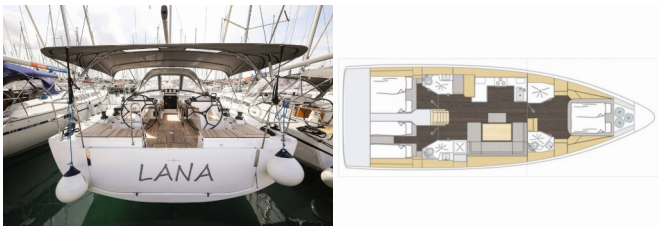

# BAVARIA C46

Lana (2024)

Allure Navis D.O.O. • Antuna Branka Šimića 33 • 21000 Split • Croatia

Phone: +385 95 502 0094

Phone 2: +385 99 844 2210

E-mail: info@allure-navis.com

Web: www.allure-navis.com

<b>Yacht Base</b>	Marina Kornati, Biograd, Croazia
<b>Yacht ID</b>	4933
<b>Yacht Brands</b>	Bavaria
<b>Yacht Name</b>	Lana
<b>Production Year</b>	2024
<b>Length</b>	48 Ft
<b>Cabins</b>	3
<b>Berths</b>	6 + 2
<b>Max Persons</b>	8
<b>WC/Shower</b>	3

**ATTREZZATURE DI COPERTA:** Ancora con catena, Ausiliari di ancoraggio (Riserva di ancoraggio, ancora di rispetto), Cime di ormeggio, Cockpit grill, Cockpit luce, Doccetta esterna, Panchetta, Parabordi, Paraspruzzi, Pozzetto tavolo pieghevole, Teak pozzetto, Tendalino, Tender, Varricello Salpancore