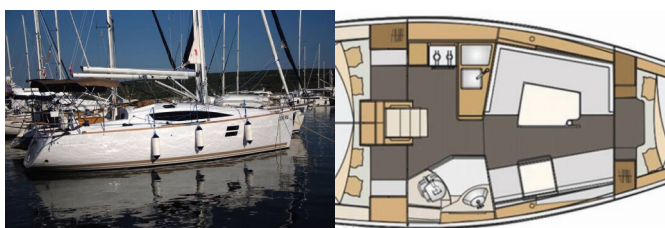

Yacht Base	Marina Punat, Krk, Croazia
Yacht ID	5111
Yacht Brands	Elan Marine
Yacht Name	Arashi
Production Year	2017
Length	35 Ft
Cabins	3
Berths	6 + 2
WC/Shower	1

ATTREZZATURE DI COPERTA: Ancora, Barca gancio (mezzomarinai), Canna d'acqua, Cime di ormeggio, Doccetta esterna, Manovelle per winch, Oil filter, Parabordi, Paraspruzzi, Round fender, Secchio di plastica, Tavolo pozzetto, Tendalino, Varricello Salpancore

CUCINA: Bombe del gas

ELETTRAUTO YACHT: Riscaldamento

INTERIOR: Documenti della imbarcazione, Lowerable salon table, Maniglia per pompa di sentina

L'INTRATTENIMENTO: LCD TV

NAVIGAZIONE: Binocolo, Bussola da rilevamento, Carte nautiche, Divisore, nautic chart, Elenco fari, Elica di prua, GPS chart plotter, Harbour guides, Triangoli, Wind/speed/depth instruments