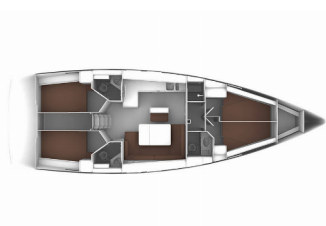

BAVARIA CRUISER 46

Wanderlust (2016)

Allure Navis D.O.O. • Antuna Branka Šimića 33 • 21000 Split • Croatia

Phone: +385 95 502 0094

Phone 2: +385 99 844 2210

E-mail: info@allure-navis.com

Web: www.allure-navis.com

ATTREZZATURE DI COPERTA: Inox Boarding Ladder, Paraspruzzi, Piattaforma da bagno, Tendalino, Tender, Varricello Salpancore

COMFORT: Coperte

CUCINA: Frigo supplementare, Frigorifero

ELETTRAUTO YACHT: Batteria, Pannelli solari, USB sockets

INTERIOR: Electric fans in cabins, WC elettrici

L'INTRATTENIMENTO: Bluetooth player, Casse in pozzetto

NAVIGAZIONE: Autopilota, Elica di prua, GPS chart plotter, Log, Velocità, Profondità - ecoscandaglio, Stazione del Vento/Anemometro

Yacht Base	Lefkas, D-Marin, Grecia
Yacht ID	513
Yacht Brands	Bavaria
Yacht Name	Wanderlust
Production Year	2016
Length	47 Ft
Cabins	4
Berths	8 + 1
Max Persons	10
WC/Shower	3