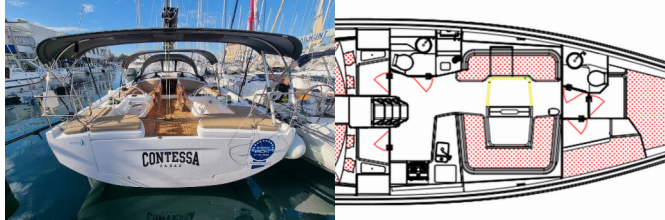

Yacht Base	Marina Zadar (ex. Tankeromerc), Croazia
Yacht ID	5342
Yacht Brands	Elan Marine
Yacht Name	Contessa
Production Year	2022
Length	50 Ft
Cabins	4
Berths	8 + 2
WC/Shower	2

ATTREZZATURE DI COPERTA: Ancora con catena, Ausiliari di ancoraggio (Riserva di ancoraggio, ancora di rispetto), Canna d'acqua, Cime di ormeggio, Doccetta esterna, Frigorifero a pozzetto, Panchetta, Parabordi, Paraspruzzi, Passerella, Piattaforma da bagno, Pompa di sentina - Manuale, Scaletta per risalita, Tavolo pozzetto, Teak pozzetto, Tendalino, Tender, Varricello Salpancore

COMFORT: Biancheria da letto, Cuscini per pozzetto

CUCINA: Acqua calda, Congelatore, Dishes, Fornello, Forno, Frigorifero, Lavello, Utensili da cucina

ELETTRAUTO YACHT: Aria condizionata, Carica batterie, Generatore, Inverter, Pompa di sentina - Electric, Presa di corrente 220V, 12 V, Prolunga per corrente 220 V, Shore cavo di alimentazione

INTERIOR: Barometro, Convertible table in salon, WC elettrici

L'INTRATTENIMENTO: Casse in pozzetto, Radio, Sound System, TV

NAVIGAZIONE: Attrezzatura di navigazione, Autopilota, Binocolo, Bussola da rilevamento, Carte nautiche e nautica guida, Compass, Divisore, nautic chart, Ecoscandaglio, Electronic sea charts, Elica di prua, GPS plotter cartografico - Pozzetto, Luce di navigazione, Portolano, Riflettore radar, Stazione del Vento/Anemometro, Tachimetro, Windex

SICUREZZA: Attrezzature di sicurezza, Corpetti salvagente autogonfiabili, Distress flare scatola, Estintore, Fuoco accetta, Giubbotti di salvataggio, Horseshoe lifebuoy (salvagenti a ferro di cavallo), Imbracatura di sicurezza (cinture di sicurezza), Kit di pronto soccorso (farmacia), Luce galleggiante, Radio VHF , Serbatoio nero, Set di attrezzi, Torcia