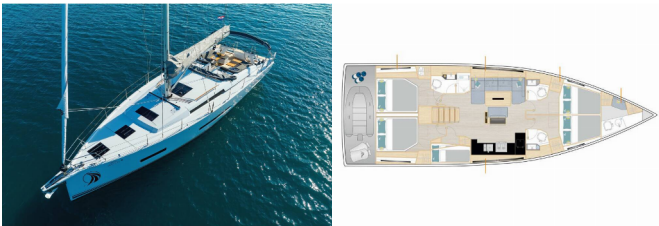

Web: [www.allure-navis.com](http://www.allure-navis.com)

<b>Yacht Base</b>	Marina Kornati, Biograd, Croazia
<b>Yacht ID</b>	5361
<b>Yacht Brands</b>	Hanse Yachts
<b>Yacht Name</b>	Hype
<b>Production Year</b>	2023
<b>Length</b>	52 Ft
<b>Cabins</b>	5 + 1
<b>Berths</b>	10 + 2 + 1
<b>Max Persons</b>	12
<b>WC/Shower</b>	3 + 1

**ELETTRAUTO YACHT:** Carica batterie, Inverter

**INTERIOR:** WC elettrici

**L'INTRATTENIMENTO:** Altoparlanti interni, Casse in pozzetto, Radio lettore CD

**NAVIGAZIONE:** Autopilota, Carte nautiche e nautica guida, Elica di prua, GPS plotter cartografico - Pozzetto, Portolano, Tridata