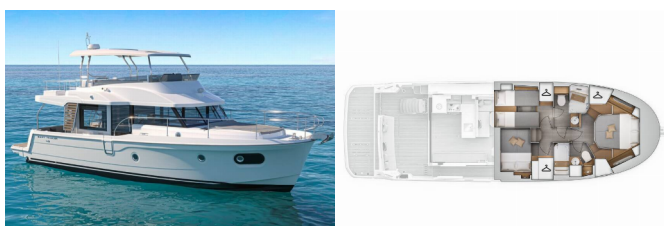

Yacht Base	Marina Frapa, Rogoznica, Croazia
Yacht ID	5472
Yacht Brands	Beneteau
Yacht Name	Nereide
Production Year	2024
Length	48 Ft
Cabins	3
Berths	6 + 1
Max Persons	7
WC/Shower	2

ATTREZZATURE DI COPERTA: Ancora principale, Barca gancio (mezzomarinaio), Canna d'acqua, Cime di ormeggio, Dinghy pompa (pompa aria), Doccetta esterna, Frigorifero sul flybridge, Parabordi, Paraspruzzi, Passerella idraulica, Piattaforma da bagno, Riflettore (Faro), Round fender, Secchio di plastica, Tanica per gasolio, Tavolo esterno con la luce, Teak pozzetto, Tendalino, Tender, Varricello Salpancore

INTERIOR: Lowerable salon table, Ventilatori elettrici

L'INTRATTENIMENTO: Casse in pozzetto, FUSION sound system, Radio, TV

NAVIGAZIONE: Attrezzatura di navigazione, Autopilota, Binocolo, Carte nautiche e nautica guida, Elica di poppa, Elica di prua, GPS plotter cartografico - Pozzetto, Logge/Lot/Speed/Wind, Parallel ruler, Radar, Spyglass