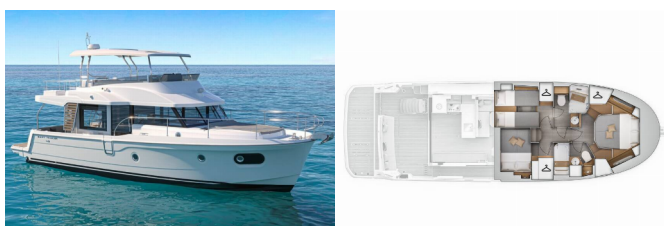

Yacht Base	Marina Frapa, Rogoznica, Croazia
Yacht ID	5472
Yacht Brands	Beneteau
Yacht Name	Nereide
Production Year	2024
Length	48 Ft
Cabins	3
Berths	6 + 1
Max Persons	7
WC/Shower	2

ATTREZZATURE DI COPERTA: Ancora principale, Barca gancio (mezzomarinai), Canna d'acqua, Cime di ormeggio, Dinghy pompa (pompa aria), Doccetta esterna, Frigorifero sul flybridge, Parabordi, Paraspruzzi, Passerella idraulica, Piattaforma da bagno, Riflettore (Faro), Round fender, Secchio di plastica, Tanica per gasolio, Tavolo esterno con la luce, Teak pozzetto, Tendalino, Tender, Varricello Salpancore

INTERIOR: Lowerable salon table, Ventilatori elettrici

L'INTRATTENIMENTO: Casse in pozzetto, FUSION sound system, Radio, TV

NAVIGAZIONE: Attrezzatura di navigazione, Autopilota, Binocolo, Carte nautiche e nautica guida, Elica di poppa, Elica di prua, GPS plotter cartografico - Pozzetto, Logge/Lot/Speed/Wind, Parallel ruler, Radar, Spyglass