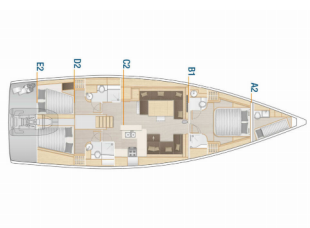

HANSE 588

Oceanelle (2024)

Allure Navis D.O.O. • Antuna Branka Šimića 33 • 21000 Split • Croatia

Phone: +385 95 502 0094

Phone 2: +385 99 844 2210

E-mail: info@allure-navis.com

Web: www.allure-navis.com

Yacht Base	Trogir, Yachtclub Seget (Marina Baotić), Croazia
Yacht ID	5480
Yacht Brands	Hanse Yachts
Yacht Name	Oceanelle
Production Year	2024
Length	56 Ft
Cabins	3 + 1
Berths	6 + 2 + 1
Max Persons	9
WC/Shower	3 + 1

ATTREZZATURE DI COPERTA: Barbecue, Doccetta esterna, Frigorifero a pozzetto, Hard Biminitop, Paraspruzzi, Passerella idraulica, Piattaforma da bagno, Tavolo pozzetto, Teak deck, Teak pozzetto, Tender

COMFORT: Biancheria da letto, Cuscini per pozzetto, Cuscini prendisole per la tuga

CUCINA: Acqua calda, Congelatore, Fornello, Forno, Frigorifero, Utensili da cucina

ELETTRAUTO YACHT: Aria condizionata, Carica batterie, Dissalatori, Generatore, Inverter, Riscaldamento

INTERIOR: WC elettrici

L'INTRATTENIMENTO: Casse in pozzetto, Radio lettore CD, TV, Wet bar

NAVIGAZIONE: Autopilota, Carte nautiche, Elica di poppa, Elica di prua, GPS plotter cartografico - Pozzetto, Portolano, Tridata

SICUREZZA: Radio VHF

VELE: Electric primary winch