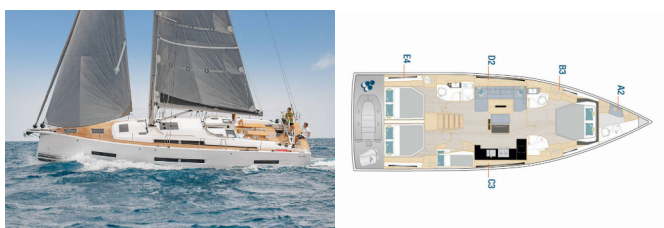

# HANSE 510

Tango - OW (2024)

Allure Navis D.O.O. • Antuna Branka Šimića 33 • 21000 Split • Croatia

Phone: +385 95 502 0094

Phone 2: +385 99 844 2210

E-mail: info@allure-navis.com

Web: www.allure-navis.com

<b>Yacht Base</b>	Trogir, Yachtclub Seget (Marina Baotic), Croazia
<b>Yacht ID</b>	5540
<b>Yacht Brands</b>	Hanse Yachts
<b>Yacht Name</b>	Tango - OW
<b>Production Year</b>	2024
<b>Length</b>	52 Ft
<b>Cabins</b>	4 + 1
<b>Berths</b>	8 + 2 + 1
<b>Max Persons</b>	11
<b>WC/Shower</b>	2 + 1