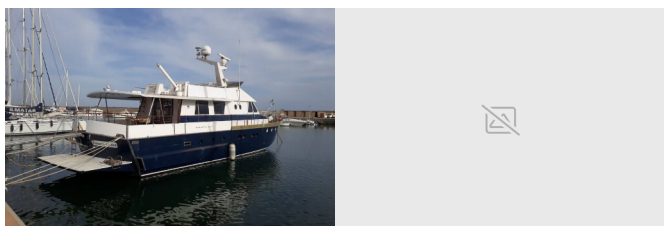

Web: [www.allure-navis.com](http://www.allure-navis.com)

<b>Yacht Base</b>	Marina Chiaiolella, Procida, Italia
<b>Yacht ID</b>	5647
<b>Yacht Brands</b>	Baglietto
<b>Yacht Name</b>	Princess Giusy
<b>Production Year</b>	1971
<b>Length</b>	69 Ft
<b>Cabins</b>	4 + 1
<b>Berths</b>	8 + 1
<b>WC/Shower</b>	3 + 1