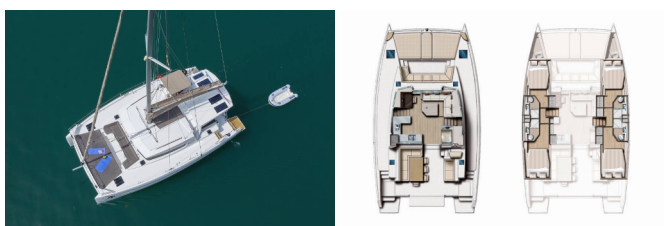

Web: [www.allure-navis.com](http://www.allure-navis.com)

<b>Yacht Base</b>	Trogir, Luka Marina, Croazia
<b>Yacht ID</b>	5809
<b>Yacht Brands</b>	Catana
<b>Yacht Name</b>	Nouvelle Vague
<b>Production Year</b>	2017
<b>Length</b>	45 Ft
<b>Cabins</b>	4 + 2
<b>Berths</b>	8 + 2
<b>WC/Shower</b>	4