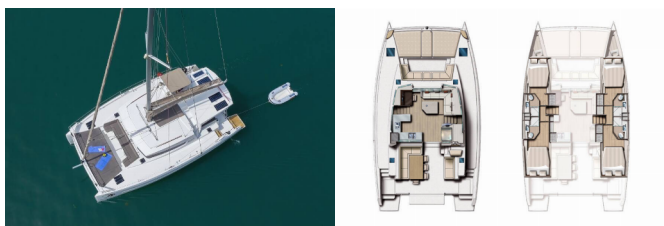

Web: [www.allure-navis.com](http://www.allure-navis.com)

<b>Yacht Base</b>	Trogir, Luka Marina, Croazia
<b>Yacht ID</b>	5809
<b>Yacht Brands</b>	Catana
<b>Yacht Name</b>	Nouvelle Vague
<b>Production Year</b>	2017
<b>Length</b>	45 Ft
<b>Cabins</b>	4 + 2
<b>Berths</b>	8 + 2
<b>WC/Shower</b>	4