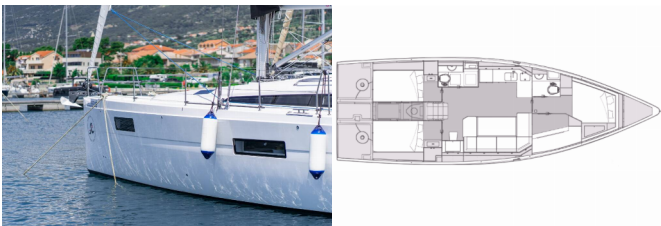

Yacht Base	Pula, Marina Polesana, Croazia
Yacht ID	5829
Yacht Brands	Elan Marine
Yacht Name	Skipper's Girl
Production Year	2024
Length	44 Ft
Cabins	4
Berths	8 + 2
WC/Shower	2

ATTREZZATURE DI COPERTA: Ancora con catena, Cockpit grill, Frigorifero a pozzetto, Paraspruzzi, Piattaforma da bagno, Scaletta per risalita, Teak pozzetto, Teak seats in cockpit, Teak table, Tendalino, Varricello Salpancore