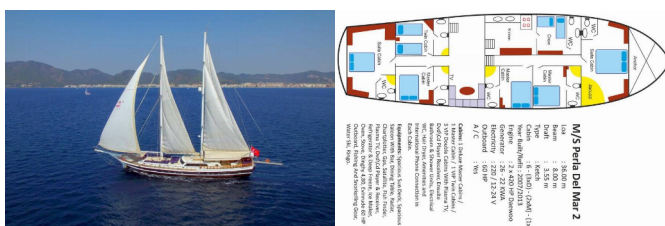

<b>Yacht Base</b>	Marmaris Yacht Marina, Turchia
<b>Yacht ID</b>	5886
<b>Yacht Brands</b>	Unknown
<b>Yacht Name</b>	Perla Del Mar II
<b>Production Year</b>	2007
<b>Length</b>	118 Ft
<b>Cabins</b>	6
<b>Berths</b>	12
<b>WC/Shower</b>	5