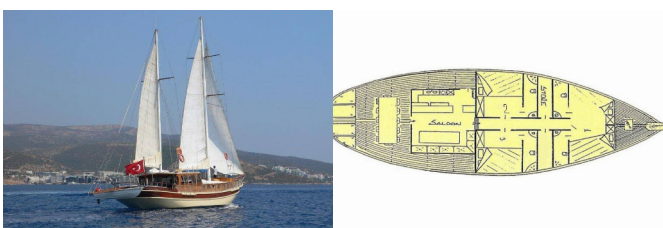

REMO

Remo (1986)

Allure Navis D.O.O. • Antuna Branka Šimića 33 • 21000 Split • Croatia

Phone: +385 95 502 0094

Phone 2: +385 99 844 2210

E-mail: info@allure-navis.com

Web: www.allure-navis.com

ELETTRAUTO YACHT: Aria condizionata, Generatore, Presa di corrente 220V, 24 V

L'INTRATTENIMENTO: Attrezzatura da pesca, Attrezzatura da snorkeling, Cellulare , Lettore CD, TV + DVD

NAVIGAZIONE: GPS

SICUREZZA: Radio VHF

| | |
|------------------------|-------------------------------|
| Yacht Base | Bodrum, Milta Marina, Turchia |
| Yacht ID | 5937 |
| Yacht Brands | Custom Made |
| Yacht Name | Remo |
| Production Year | 1986 |
| Length | 62 Ft |
| Cabins | 3 |
| Berths | 6 |
| Max Persons | 6 |
| WC/Shower | 3 |