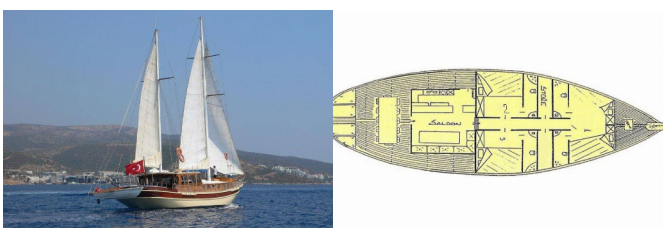

REMO

Remo (1986)

Allure Navis D.O.O. • Antuna Branka Šimića 33 • 21000 Split • Croatia

Phone: +385 95 502 0094

Phone 2: +385 99 844 2210

E-mail: info@allure-navis.com

Web: www.allure-navis.com

ELETTRAUTO YACHT: Aria condizionata, Generatore, Presa di corrente 220V, 24 V

L'INTRATTENIMENTO: Attrezzatura da pesca, Attrezzatura da snorkeling, Cellulare , Lettore CD, TV + DVD

NAVIGAZIONE: GPS

SICUREZZA: Radio VHF

Yacht Base Bodrum, Milta Marina, Turchia

Yacht ID 5937

Yacht Brands Custom Made

Yacht Name Remo

Production Year 1986

Length 62 Ft

Cabins 3

Berths 6

Max Persons 6

WC/Shower 3