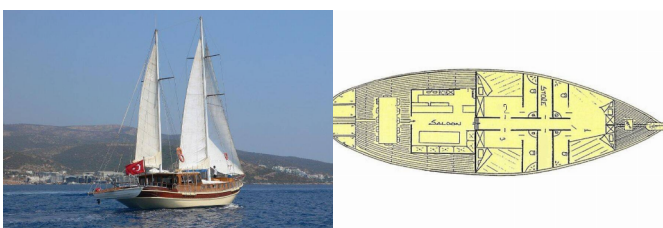

REMO

Remo (1986)

Allure Navis D.O.O. • Antuna Branka Šimića 33 • 21000 Split • Croatia

Phone: +385 95 502 0094

Phone 2: +385 99 844 2210

E-mail: info@allure-navis.com

Web: www.allure-navis.com

ELETTRAUTO YACHT: Aria condizionata, Generatore, Presa di corrente 220V, 24 V

L'INTRATTENIMENTO: Attrezzatura da pesca, Attrezzatura da snorkeling, Cellulare , Lettore CD, TV + DVD

NAVIGAZIONE: GPS

SICUREZZA: Radio VHF

Yacht Base	Bodrum, Milta Marina, Turchia
Yacht ID	5937
Yacht Brands	Custom Made
Yacht Name	Remo
Production Year	1986
Length	62 Ft
Cabins	3
Berths	6
Max Persons	6
WC/Shower	3