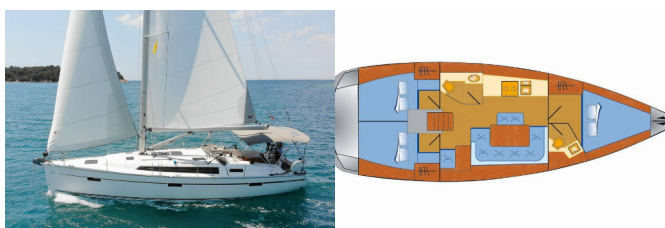

Yacht Base	Marina Tehnomont Veruda, Pula, Croazia
Yacht ID	607
Yacht Brands	Bavaria
Yacht Name	Raven
Production Year	2016
Length	41 Ft
Cabins	3
Berths	6 + 1
Max Persons	7
WC/Shower	2

ATTREZZATURE DI COPERTA: Ancora principale, Ausiliari di ancoraggio (Riserva di ancoraggio, ancora di rispetto), Barca gancio (mezzomarinaio), Canna d'acqua, Cime di ormeggio, Doccetta esterna, Manovelle per winch, Parabordi, Paraspruzzi, Passerella, Pompa di sentina - Manuale, Round fender, Scaletta per risalita, Tavolo pozzetto, Teak pozzetto, Tendalino, Varricello Salpancore

INTERIOR: Barometro, Coolbox, Orologio, Safe

L'INTRATTENIMENTO: Casse in pozzetto, Lettore CD, Radio CD/MP3 player, AUX input, TV + DVD, Wi-Fi Internet

NAVIGAZIONE: AIS, Attrezzatura di navigazione, Autopilota, Binocolo, Bussola da rilevamento, Carte nautiche e nautica guida, Compass, Elica di prua, GPS plotter cartografico - Pozzetto, Harbour guides, Stazione del Vento/Anemometro, Tablet, Tridata