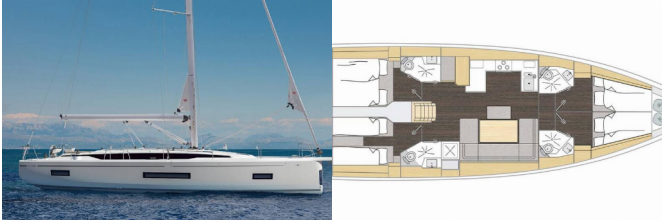

Web: [www.allure-navis.com](http://www.allure-navis.com)

---

<b>Yacht Base</b>	Marina Tehnomont Veruda, Pula, Croazia
<b>Yacht ID</b>	6918
<b>Yacht Brands</b>	Bavaria
<b>Yacht Name</b>	Sabina
<b>Production Year</b>	2025
<b>Length</b>	48 Ft
<b>Cabins</b>	4
<b>Berths</b>	8 + 2
<b>WC/Shower</b>	4