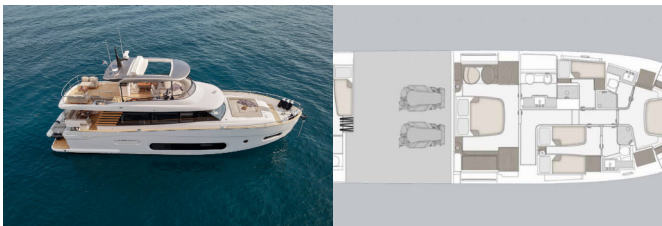

Web: [www.allure-navis.com](http://www.allure-navis.com)

<b>Yacht Base</b>	Marina Lav – Podstrana, Croazia
<b>Yacht ID</b>	6975
<b>Yacht Brands</b>	Azimut / Benetti Yachts
<b>Yacht Name</b>	Amparito V
<b>Production Year</b>	2024
<b>Length</b>	66 Ft
<b>Cabins</b>	4 + 1
<b>Berths</b>	8 + 2
<b>Max Persons</b>	8
<b>WC/Shower</b>	3 + 1

**ATTREZZATURE DI COPERTA:** Ancora con catena, Barbecue, Barca gancio (mezzomarinaio), Cime di ormeggio, Flybridge, Flybridge con bimini e Frigo, Parabordi, Passerella, Piattaforma da bagno, Riflettore (Faro), Scaletta per risalita, Sedie, Tavolo pozzetto, Teak pozzetto, Teak su flybridge