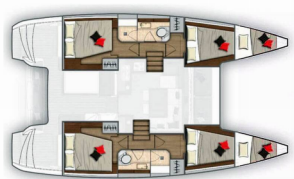

# LAGOON 40

Smilla (2018)

Allure Navis D.O.O. • Antuna Branka Šimića 33 • 21000 Split • Croatia

Phone: +385 95 502 0094

Phone 2: +385 99 844 2210

E-mail: info@allure-navis.com

Web: www.allure-navis.com

<b>Yacht Base</b>	Dubrovnik, Komolac, ACI Marina Dubrovnik, Croazia
<b>Yacht ID</b>	86
<b>Yacht Brands</b>	Lagoon
<b>Yacht Name</b>	Smilla
<b>Production Year</b>	2018
<b>Length</b>	39 Ft
<b>Cabins</b>	4 + 2
<b>Berths</b>	8 + 2 + 2
<b>Max Persons</b>	12
<b>WC/Shower</b>	2